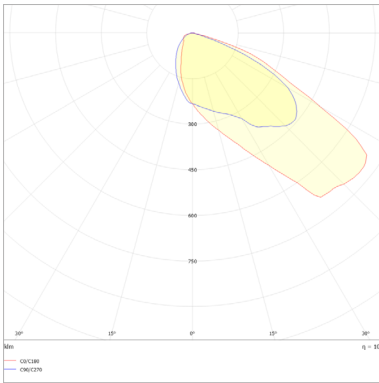

Abmessungen und Logistik

	H	L	W				
CRD3U (I-III)	125	476	248	CRD3U (I-III)	1	48	120x80

Montageart

Pfosten Montage

Lichtstärke

Verfügbare Konfigurationen

Familie	Leistungs- version	Version	Nennleistung [W]	CRI	Typ der Diode	CCT [K]	Material der Linse	Material des Diffusors	Abstrahl- winkel	Lichtsteu- erung	Betriebstem- peratur [°C]	Garantie	Modifikati- onen
CRD3U1 Cordoba LED 12VDC 3.0	1	0 Standard	024 24W	7 >70	C High Power OSRAM GW P9LR35,PM Gen5	3000 3000K	1 PMMA	G11 Gehärtetes Glas transparent	067047 67°x47°	00 ON/OFF	4040 -40°C;40°C	03Y 3 Jahre	0000 Standard
	2		025 25W			4000 4000K			080x015 80°x15°				
CRD3U2 Cordoba LED 24VDC 3.0	2		035 35W			5700 5700K							E002 Schutzklas- se II
	3		037 37W										
	3		041 41W										
	3		043 43W										