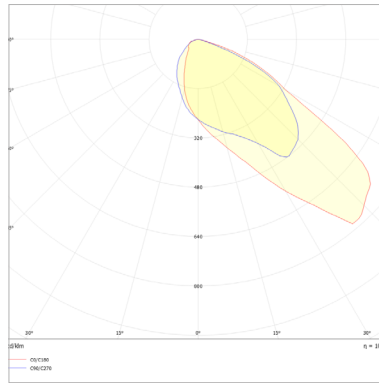

Abmessungen und Logistik

	H	L	W				
CRD3U (I-III)	125	476	248	CRD3U (I-III)	1	48	120x80

Montageart

Pfosten Montage

Lichtstärke

Verfügbare Konfigurationen

Familie	Leistungs- version	Version	Nennleistung [W]	CRI	Typ der Diode	CCT [K]	Material der Linse	Material des Diffusors	Abstrahl- winkel	Lichtsteu- erung	Betriebstem- peratur [°C]	Garantie	Modifikati- onen
CRD3U1 Cordoba LED 12VDC 3.0	1	0 Standard	024 24W	7 >70	C High Power OSRAM GW P9LR35,PM Gen5	3000 3000K	1 PMMA	G11 Gehärtetes Glas transparent	067047 67°x47°	00 ON/OFF	4040 -40°C;40°C	03Y 3 Jahre	0000 Standard
	2		025 25W			4000 4000K			080x015 80°x15°				
CRD3U2 Cordoba LED 24VDC 3.0	2		035 35W			5700 5700K							E002 Schutzklas- se II
	3		037 37W										
	3		041 41W										
	3		043 43W										