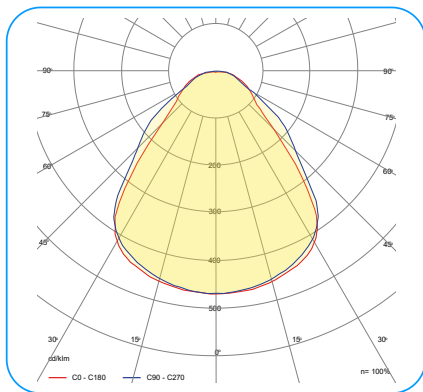

## Abmessungen und Logistik

	<b>H</b>	<b>L</b>	<b>W</b>
---	----------	----------	----------

SQF1ST 1 2 3 4 5 6

10

595

595

			
---	---	---	---

## Montageart

Deckenaufbau

Deckeneinbau

Gipskarton

Seilabhängung

## Lichtstärke

90°X90°